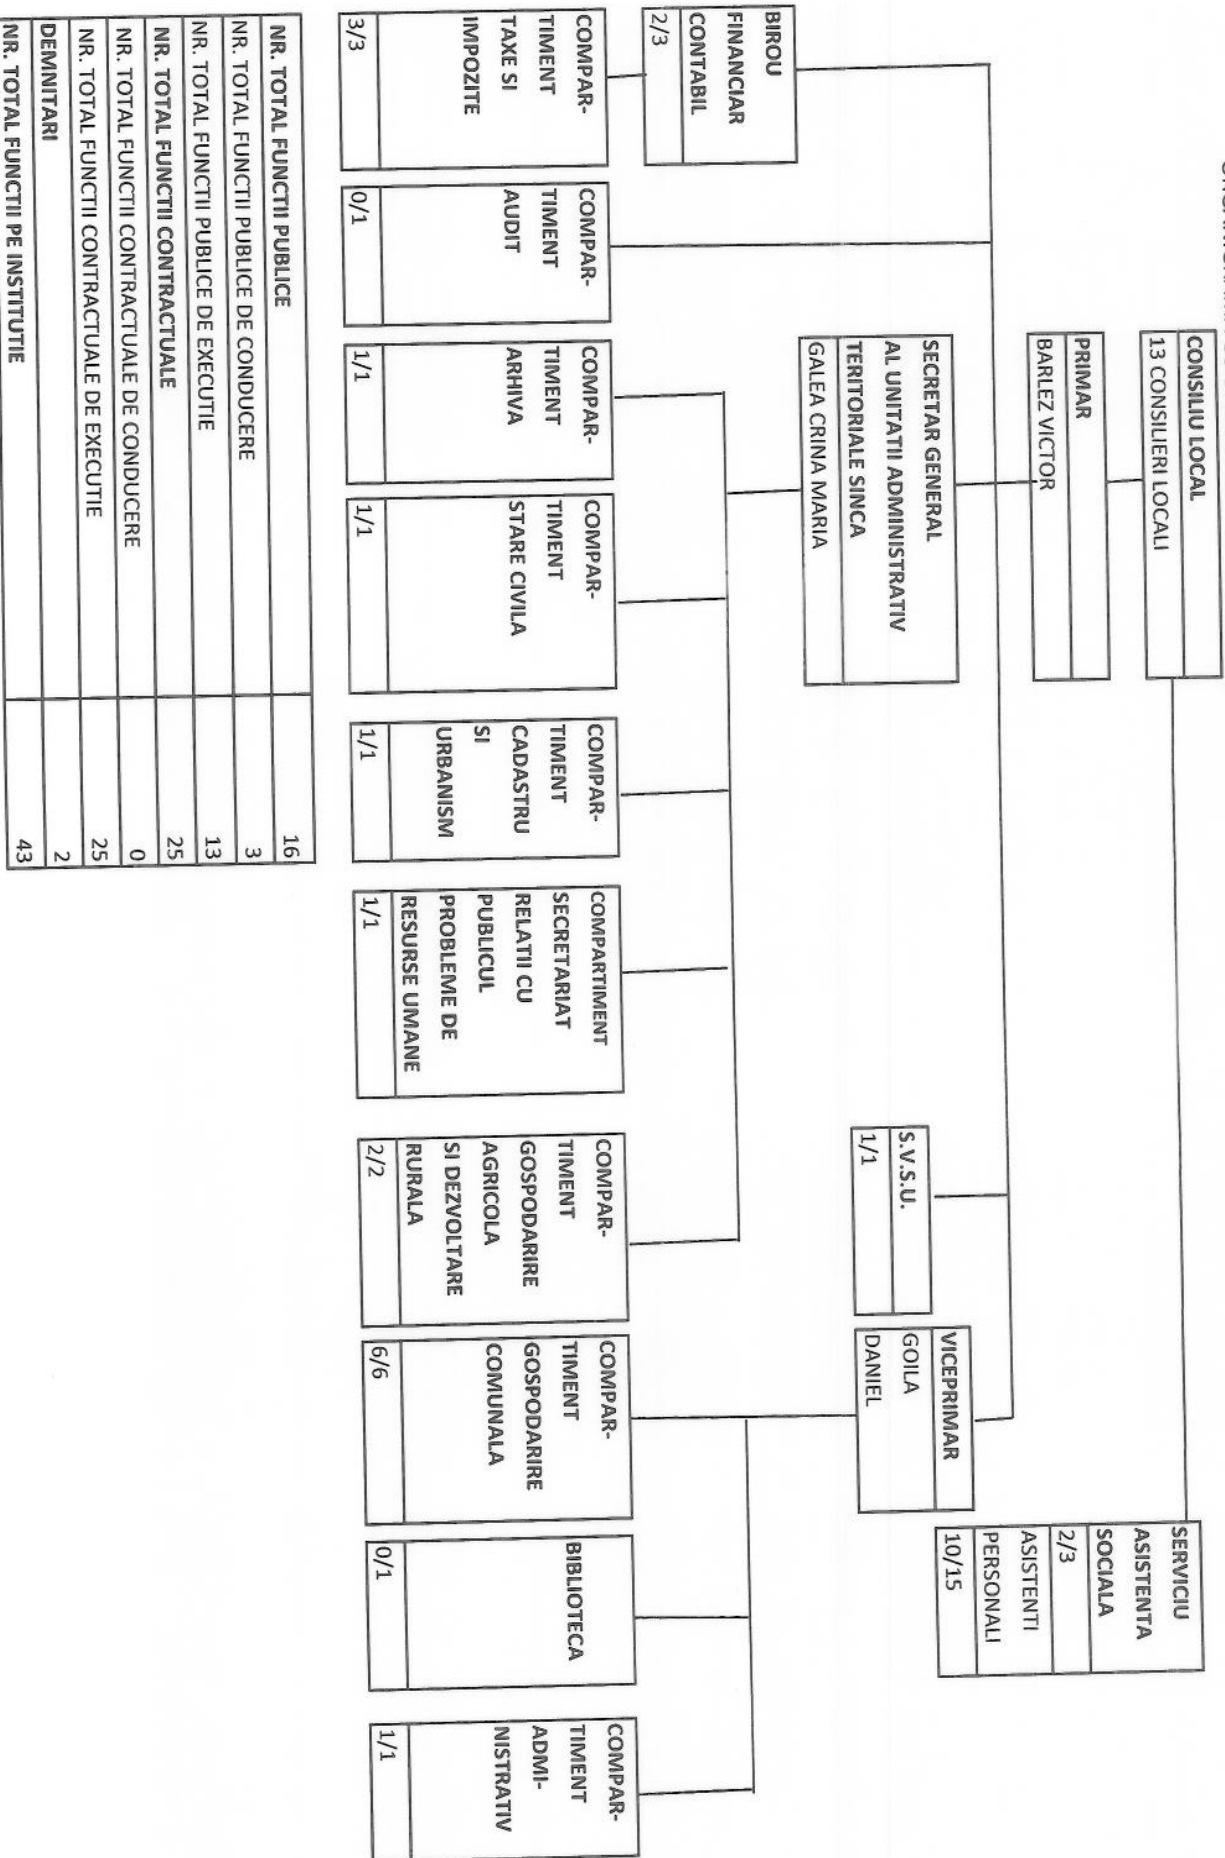

ORGANIGRAMA CU EVIDENTIERE NUME PERSOANE CU FUNCTII DE CONDUCERE SI POSTURI OCUPATE

NR. TOTAL FUNCTII PUBLICE	16
NR. TOTAL FUNCTII PUBLICE DE CONDUCERE	3
NR. TOTAL FUNCTII PUBLICE DE EXECUTIE	13
NR. TOTAL FUNCTII CONTRACTUALE	25
NR. TOTAL FUNCTII CONTRACTUALE DE CONDUCERE	0
NR. TOTAL FUNCTII CONTRACTUALE DE EXECUTIE	25
DEMINITARI	2
NR. TOTAL FUNCTII PE INSTITUTIE	43